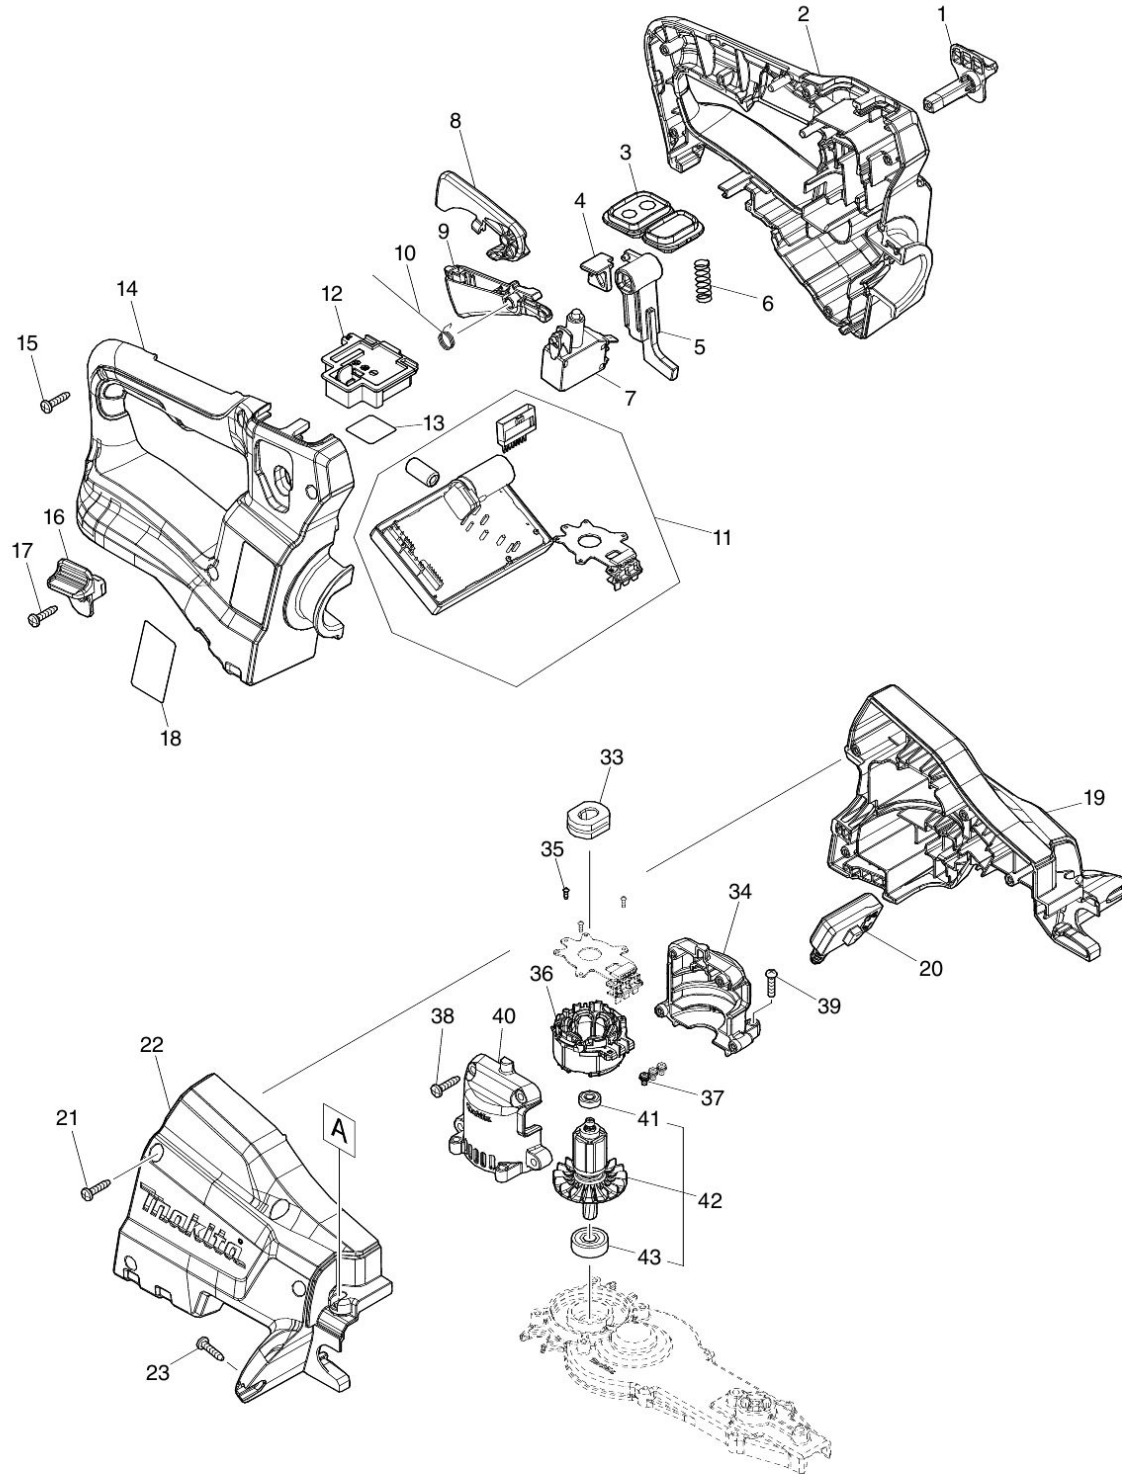

Nr.	Part nr.	Name
001	458406-0	Blokkeerhendel L DUH501
002	183J51-9	Handgreepset DUH 501
002C10	263005-3	Rubber Pen 6 AC320H P
003	140A04-7	Controler sub DUH501/601/751
003C10	806G56-1	Label Indicatie DUH501
003C20	817C42-3	Label schakel DUH501
004	458570-7	Schuifplaat DUH501
005	458405-2	Blokkeerarm DUH501
006	234204-4	Drukveer 8 Ht2350D
007	650781-2	Schakelaar C3 Jw-6B-P Uc353D
008	458403-6	Deblokkeer handel DUH501
009	458404-4	Schakelaarhandel R DUH501
010	232454-5	Torsieveer 10 DUH501
011	620K06-4	Controller DUH501 P
012	644809-6	Aansluitunit Djr186 A
013	855G51-8	Label serienr DUH602
014	183J51-9	Handgreepset DUH 501
014C10	263005-3	Rubber Pen 6 AC320H P
015	266326-2	Tap Schroef 4X18mm P
015-1	265B67-9	Tapschr 4x18mm DGA520 A
016	458407-8	Blokkeerhendel R DUH501
017	266326-2	Tap Schroef 4X18mm P
017-1	265B67-9	Tapschr 4x18mm DGA520 A
018	855G45-3	Naamplaat DUH602
019	183K21-4	Behuizing DUH501
019C10	252143-6	Moer M5X8 DUH501
019C20	424344-8	Stootbuffer Ms246.4
020	651083-9	Schakelaar C3Xa-1Pspm Dsp600
021	266326-2	Tap Schroef 4X18mm P
021-1	265B67-9	Tapschr 4x18mm DGA520 A
022	183K21-4	Behuizing DUH501
022C10	252143-6	Moer M5X8 DUH501
022C20	424344-8	Stootbuffer Ms246.4
023	266326-2	Tap Schroef 4X18mm P
023-1	265B67-9	Tapschr 4x18mm DGA520 A
024	265182-7	Schroef 5X25 DUH501 P
025	458399-1	Beschermerkap DUH501
026	458400-2	Handgreep DUH501/601/751
027	251476-6	Inbusbout M5X35Mm P
027-1	265D13-4	Inbusbout M5X35Mm A
028	253416-0	Komring 10 DUH501
029	257678-2	Bus 6 DUH501
030	422260-8	Rubber bus 8 DUH501
031	233222-9	Drukveer 5 DUH501
032	458402-8	Schakelaarhandel F DUH501
033	422261-6	Rubber bus DUH501